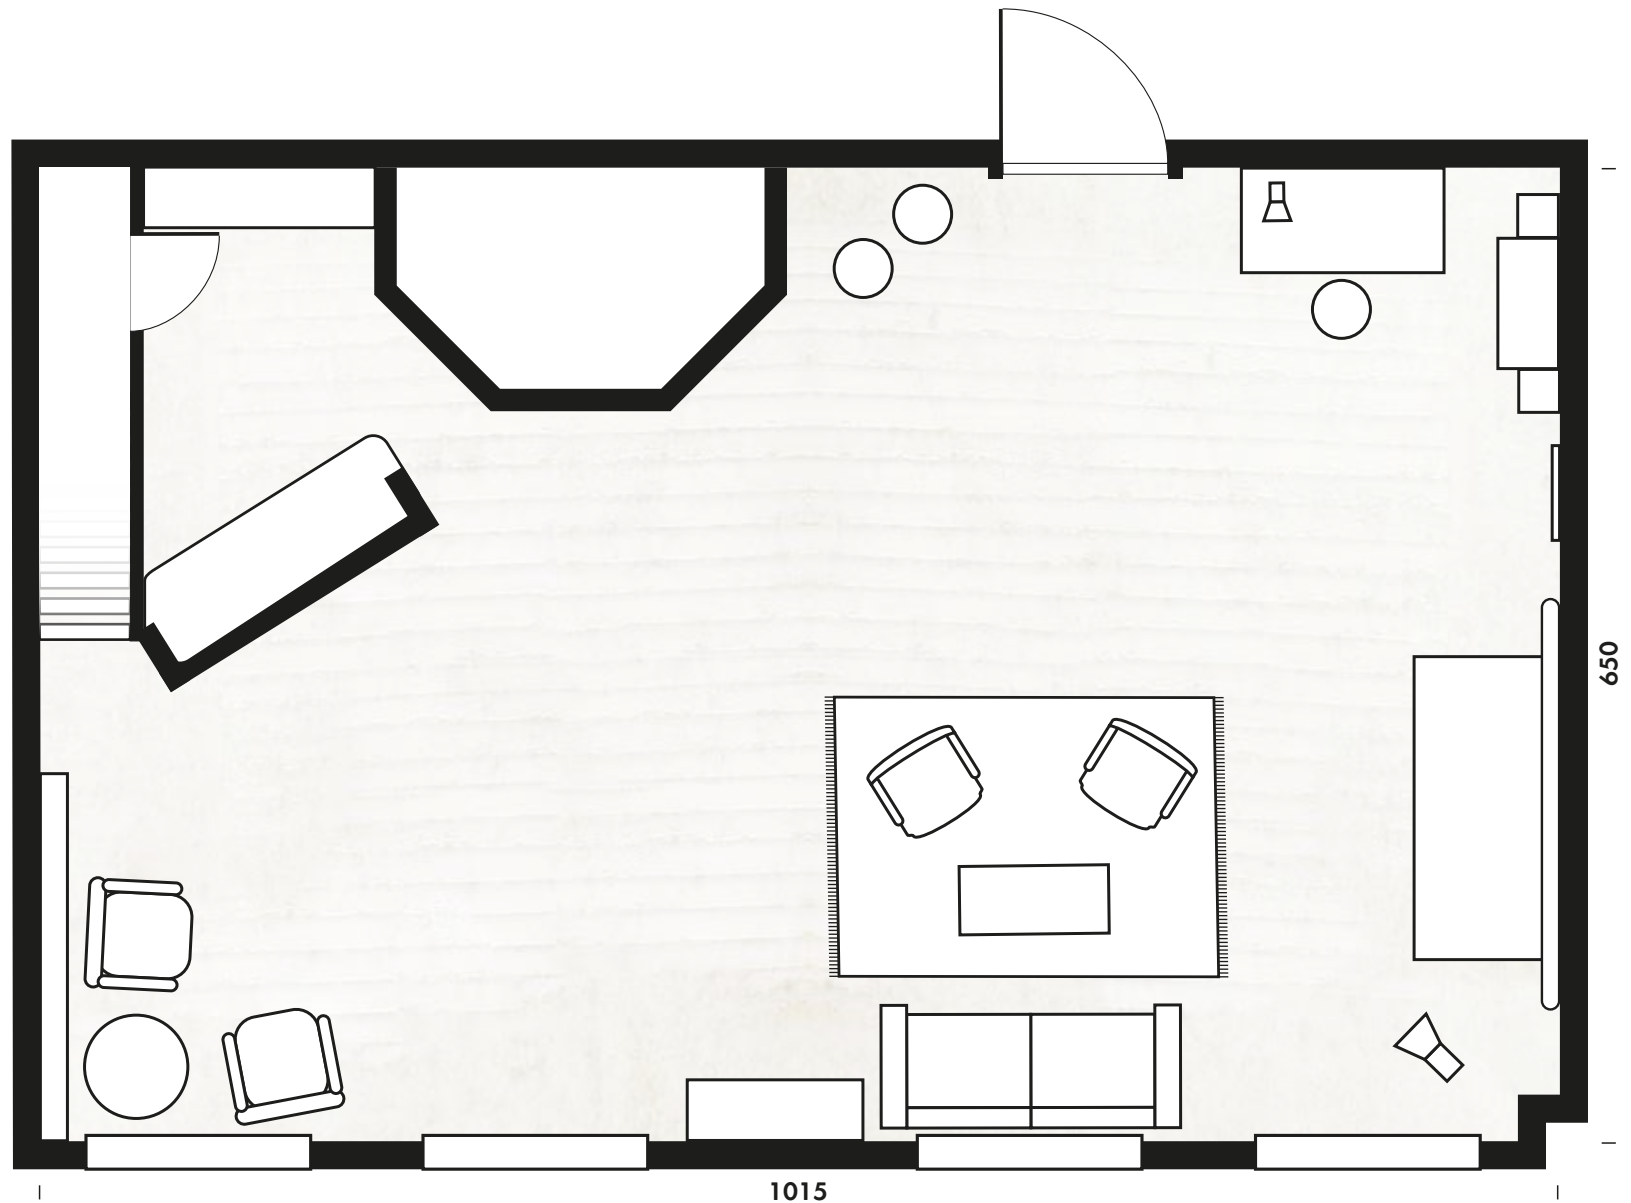

## Grundriss Mietstudio ISO 50

Saarländer Straße 42  
04177 Leipzig

1. OG

Maße: 866 x 574cm  
Fläche: ca. 50qm  
Raumhöhe: 265cm

Bilder, Ausstattung & Preise auf:  
[www.iso-studios.de](http://www.iso-studios.de)

## Grundriss Mietstudio ISO 60

Gießstraße 75  
04229 Leipzig

3. OG

Maße: 1015 x 650cm  
Fläche: ca. 65qm + 8qm Aufbau  
Raumhöhe: 379cm

Bilder, Ausstattung & Preise auf:  
[www.iso-studios.de](http://www.iso-studios.de)

## Grundriss Mietstudio ISO 70

Gießstraße 75  
04229 Leipzig

3. OG

Maße: 950 x 715cm

Fläche: ca. 70qm

Raumhöhe: 379cm

Bilder, Ausstattung & Preise auf:  
[www.iso-studios.de](http://www.iso-studios.de)

Tel.: 01520 / 63 28 497  
Ansprechpartner: Erik Fischer