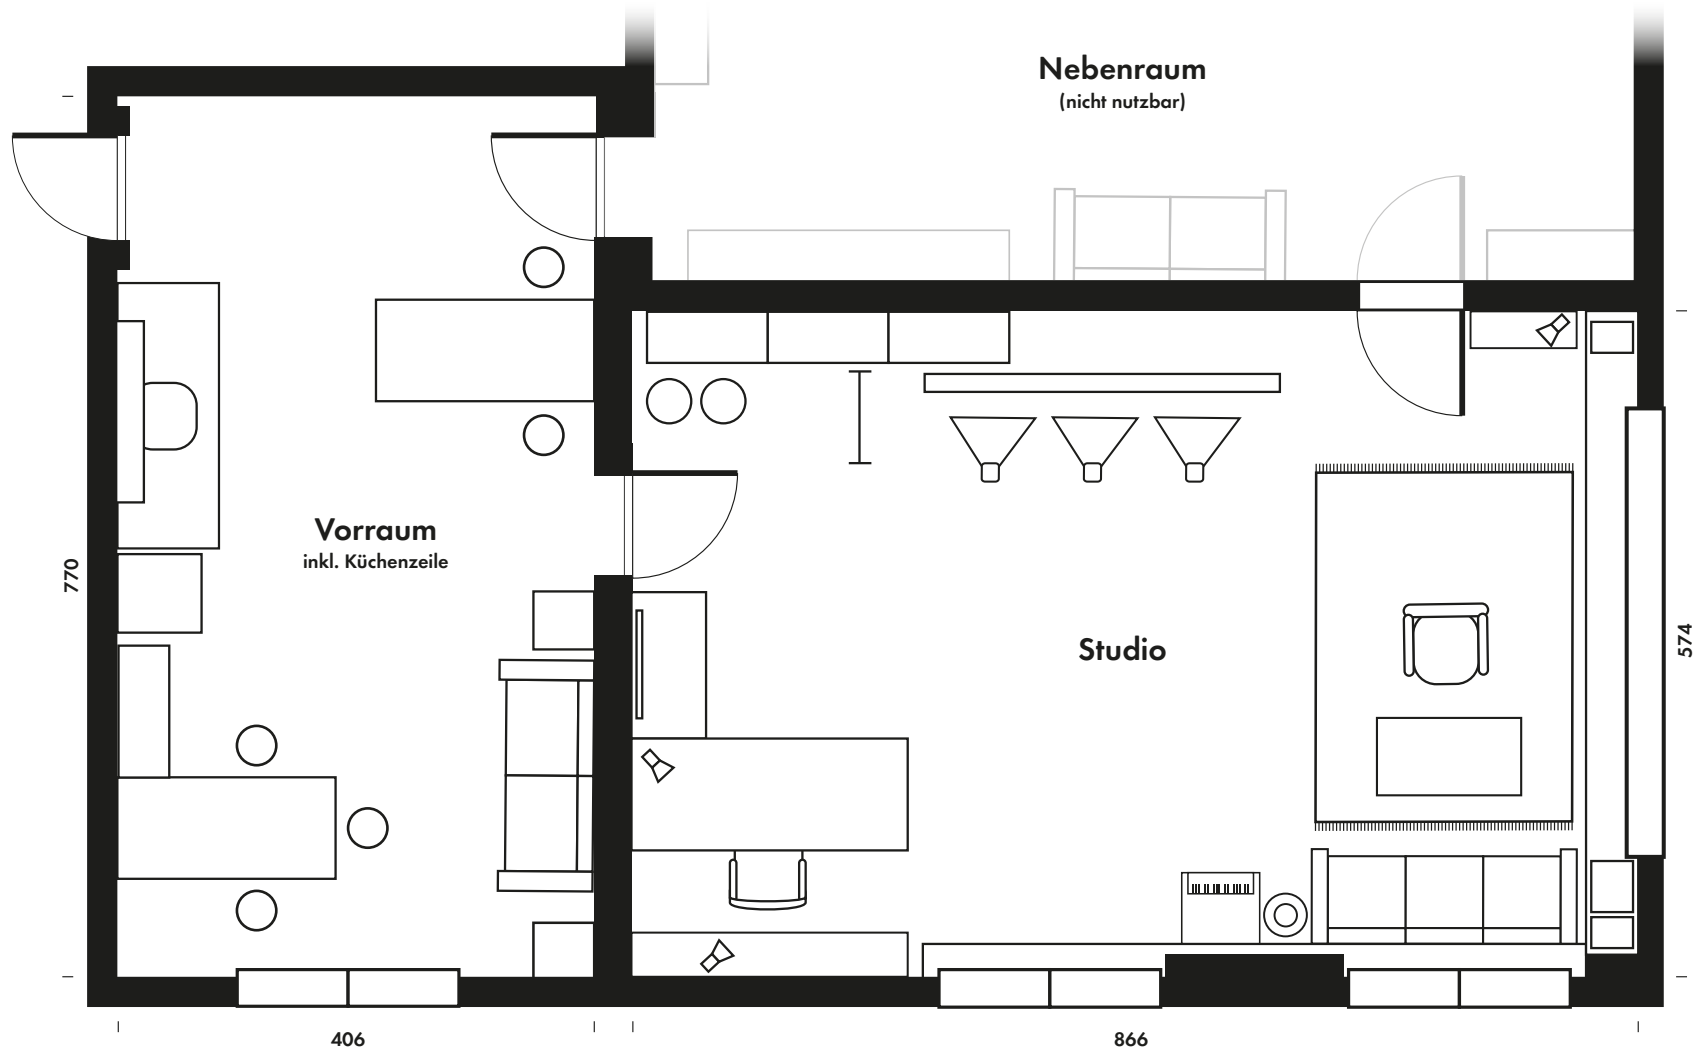

## Grundriss Mietstudio ISO 50

Saarländer Straße 42  
04177 Leipzig

1. OG

Maße: 866 x 574cm  
Fläche: ca. 50qm  
Raumhöhe: 265cm

Bilder, Ausstattung & Preise auf:  
[www.iso-studios.de](http://www.iso-studios.de)

## Grundriss Mietstudio ISO 60

Gießstraße 75  
04229 Leipzig

3. OG

Maße: 1015 x 650cm  
Fläche: ca. 65qm + 8qm Aufbau  
Raumhöhe: 379cm

Bilder, Ausstattung & Preise auf:  
[www.iso-studios.de](http://www.iso-studios.de)

## Grundriss Mietstudio ISO 70

Gießstraße 75  
04229 Leipzig

3. OG

Maße: 950 x 715cm

Fläche: ca. 70qm

Raumhöhe: 379cm

Bilder, Ausstattung & Preise auf:  
[www.iso-studios.de](http://www.iso-studios.de)

Tel.: 01520 / 63 28 497  
Ansprechpartner: Erik Fischer